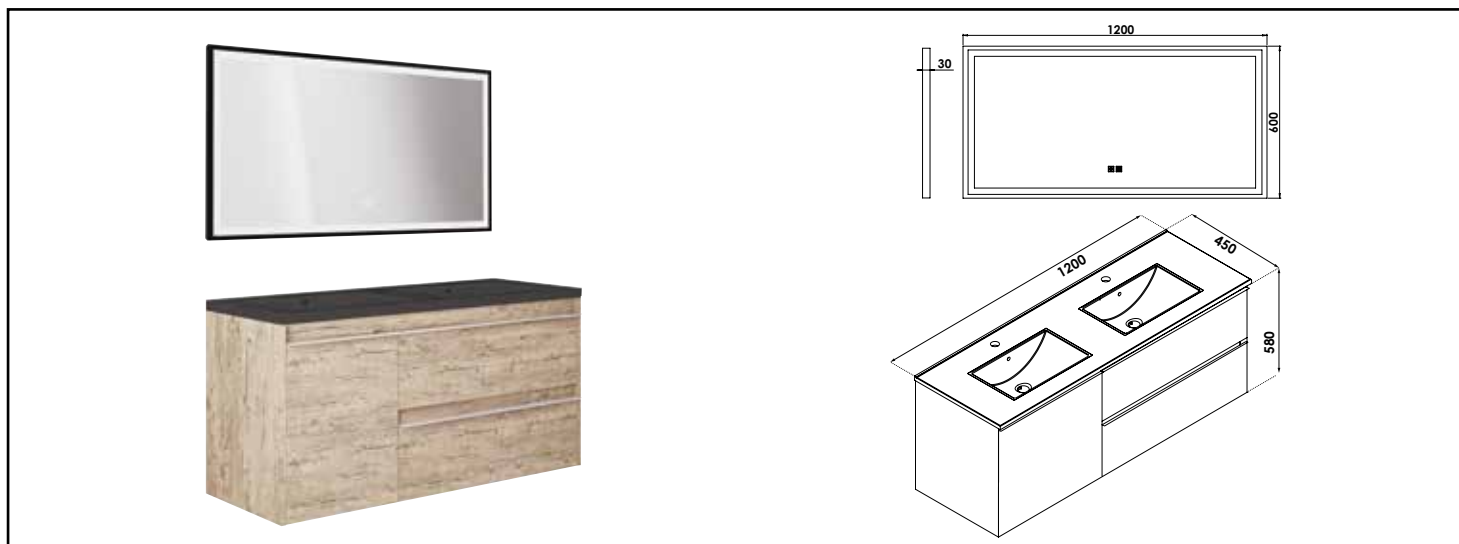

Référence : 402110533

## MEUBLE À SUSP BOSTON - DIM : 120 CM - COGNAC - MIROIR LED SEVILLE - PLAN NOIR

■ TIROIRS A OUVERTURE TOTALE

■ FERMETURE RALENTIE

■ MIROIR LED AVEC VARIATION DE COULEUR, D'INTENSITE ET ANTIBUEE